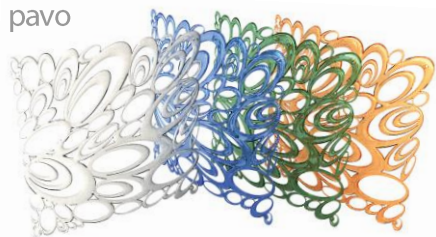

デコリンは空間を新しくデザインする室内装飾製品です。

空間の天井や壁を飾る美的機能を越え、空間を分割するパーテーションやブラインドの実用的な機能まで備え、多様な場所に一石二鳥の効果で活用できます。

基本のパターンはモジュール化されており自由な形で希望の場所に容易で早く連結でき、住居空間、事務空間、商業空間などいかなる空間もデコリンと一緒に独特の演出ができます。

住宅をはじめとしてオフィス、商店、ホテル、レストラン、カフェ、デパートなど多様な室内空間にデコリンを活用してみてください!

pavo