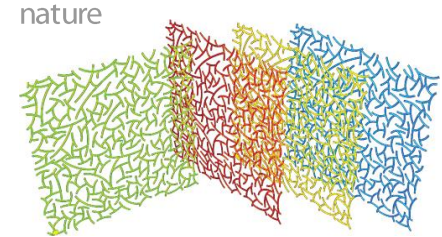

デコリンは空間を新しくデザインする室内装飾製品です。

空間の天井や壁を飾る美的機能を越え、空間を分割するパーテーションやブラインドの実用的な機能まで備え、多様な場所に一石二鳥の効果で活用できます。

基本のパターンはモジュール化されており自由な形で希望の場所に容易で早く連結でき、住居空間、事務空間、商業空間などいかなる空間もデコリンと一緒に独特の演出ができます。

住宅をはじめとしてオフィス、商店、ホテル、レストラン、カフェ、デパートなど多様な室内空間にデコリンを活用してみてください!

nature