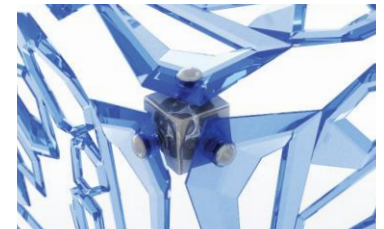

Accessory

B S W C

rubber mount