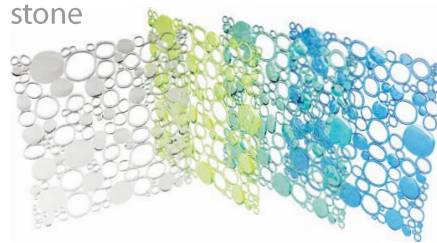

デコリンは空間を新しくデザインする室内装飾製品です。

空間の天井や壁を飾る美的機能を越え、空間を分割するパーテーションやブラインドの実用的な機能まで備え、多様な場所に一石二鳥の効果で活用できます。

基本のパターンはモジュール化されており自由な形で希望の場所に容易で早く連結でき、住居空間、事務空間、商業空間などいかなる空間もデコリンと一緒に独特の演出ができます。

住宅をはじめとしてオフィス、商店、ホテル、レストラン、カフェ、デパートなど多様な室内空間にデコリンを活用してみてください!

stone