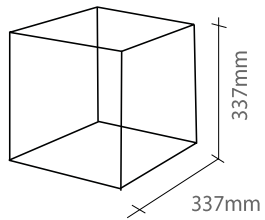

illusion

サイズ: 310 x 310 mm, 5T
重量 : 110g
材質 : ポリカーボネート

solid
black

solid
White

transp.
clear

transp.
red

transp.
orange

transp.
green

*special

solid
chrome

solid
gold

*b = bumpy type

b-plasm

サイズ : 310 x 310 mm, 10T
重量 : 105g
材質 : ポリカーボネート

Accessory

B.B system