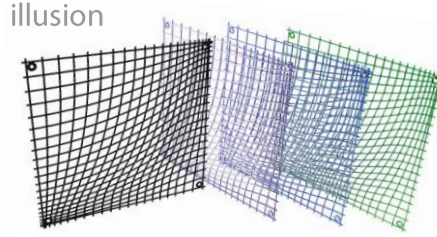

デコリンは空間を新しくデザインする室内装飾製品です。

空間の天井や壁を飾る美的機能を越え、空間を分割するパーテーションやブラインドの実用的な機能まで備え、多様な場所に一石二鳥の効果で活用できます。

基本のパターンはモジュール化されており自由な形で希望の場所に容易で早く連結でき、住居空間、事務空間、商業空間などいかなる空間もデコリンと一緒に独特の演出ができます。

住宅をはじめとしてオフィス、商店、ホテル、レストラン、カフェ、デパートなど多様な室内空間にデコリンを活用してみてください!

illusion