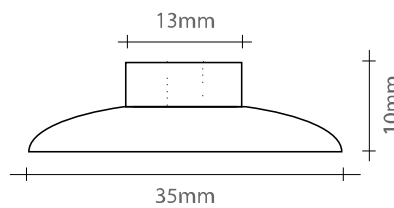

rubber mount