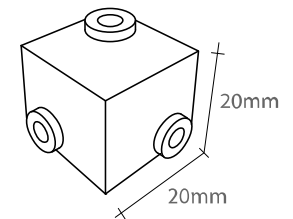

coner coupler