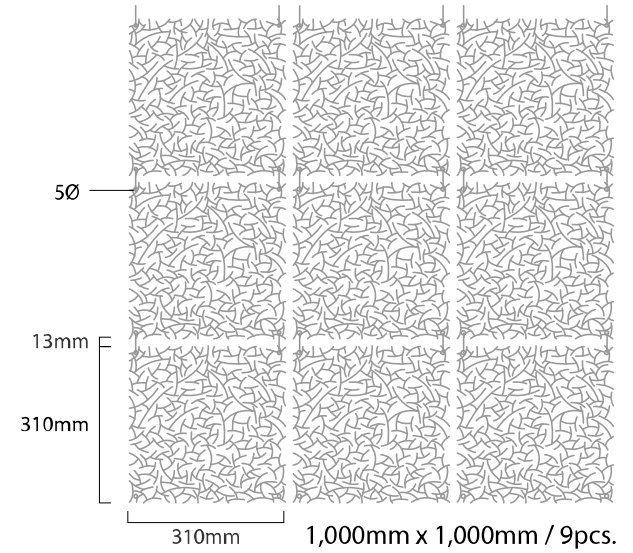

*special

solid
chrome

solid
gold

*b = bumpy type

b-plasm

サイズ : 310 x 310 mm, 10T
重量 : 105g
材質 : ポリカーボネート

Accessory

B.B system