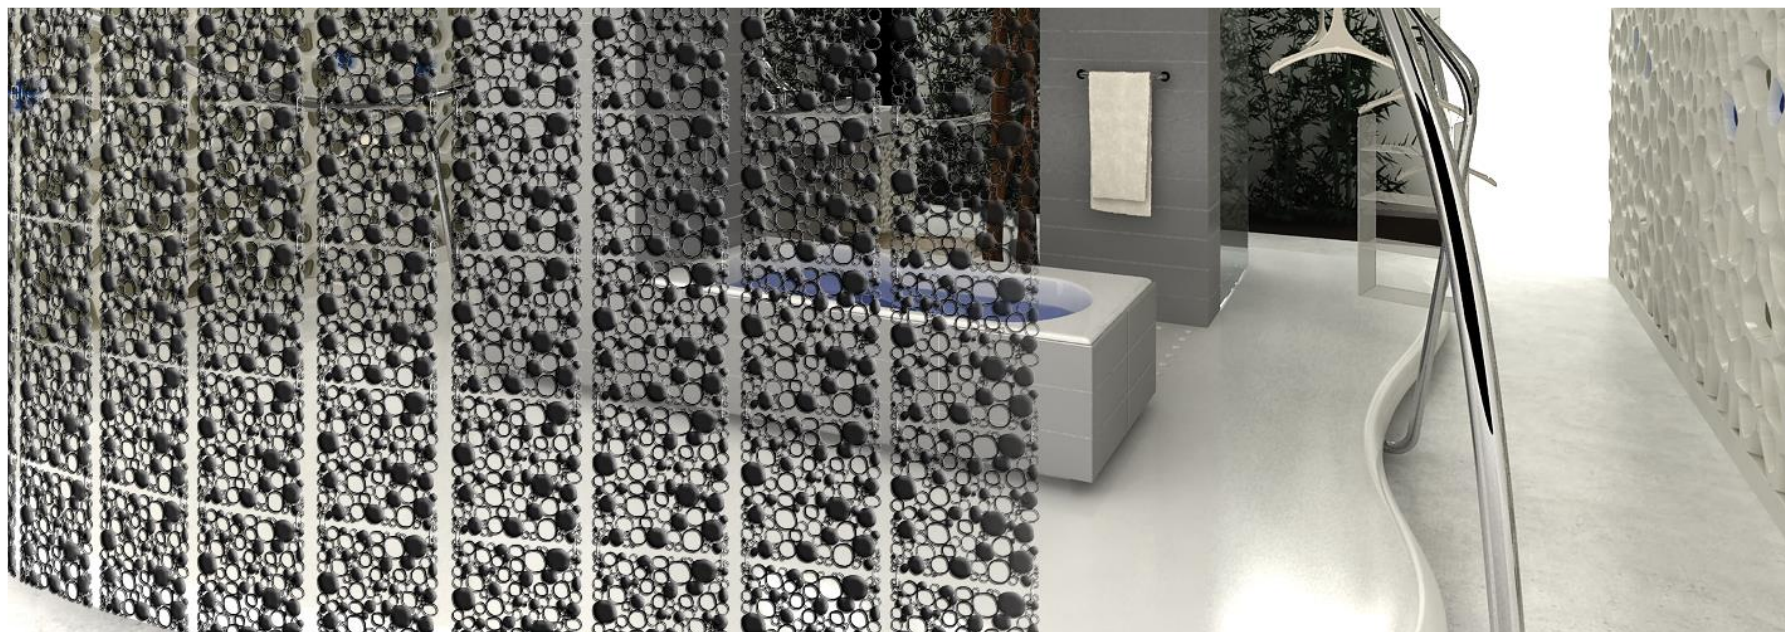

transp.
blue

transp.
purple

*special

solid
chrome

solid
gold

short-term
assembly

stone

サイズ : 310 x 310 mm, 5T
 重量 : 180g
 材質 : ポリカーボネート